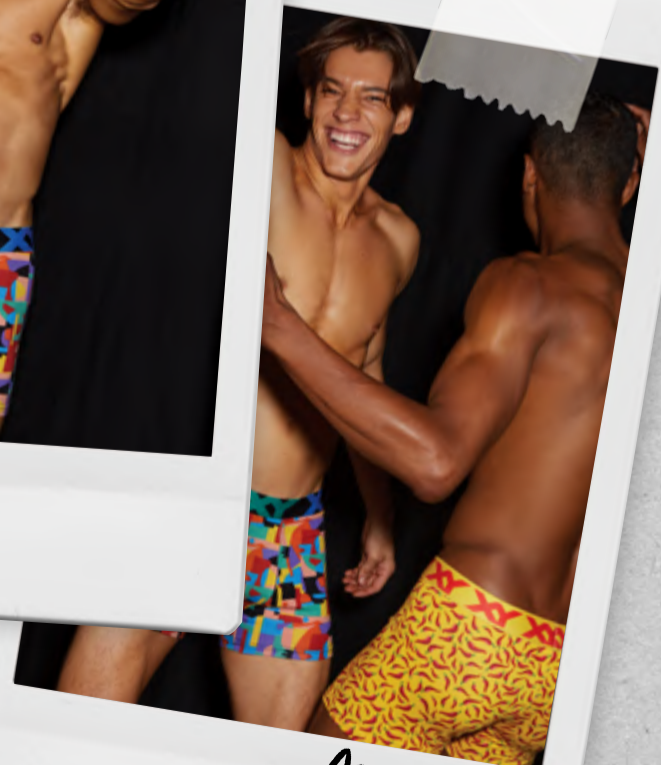

Ajies

If you're feeling down,
just wanna make you happier
Wish I was around, baby
just wanna make you
HAPPIER!