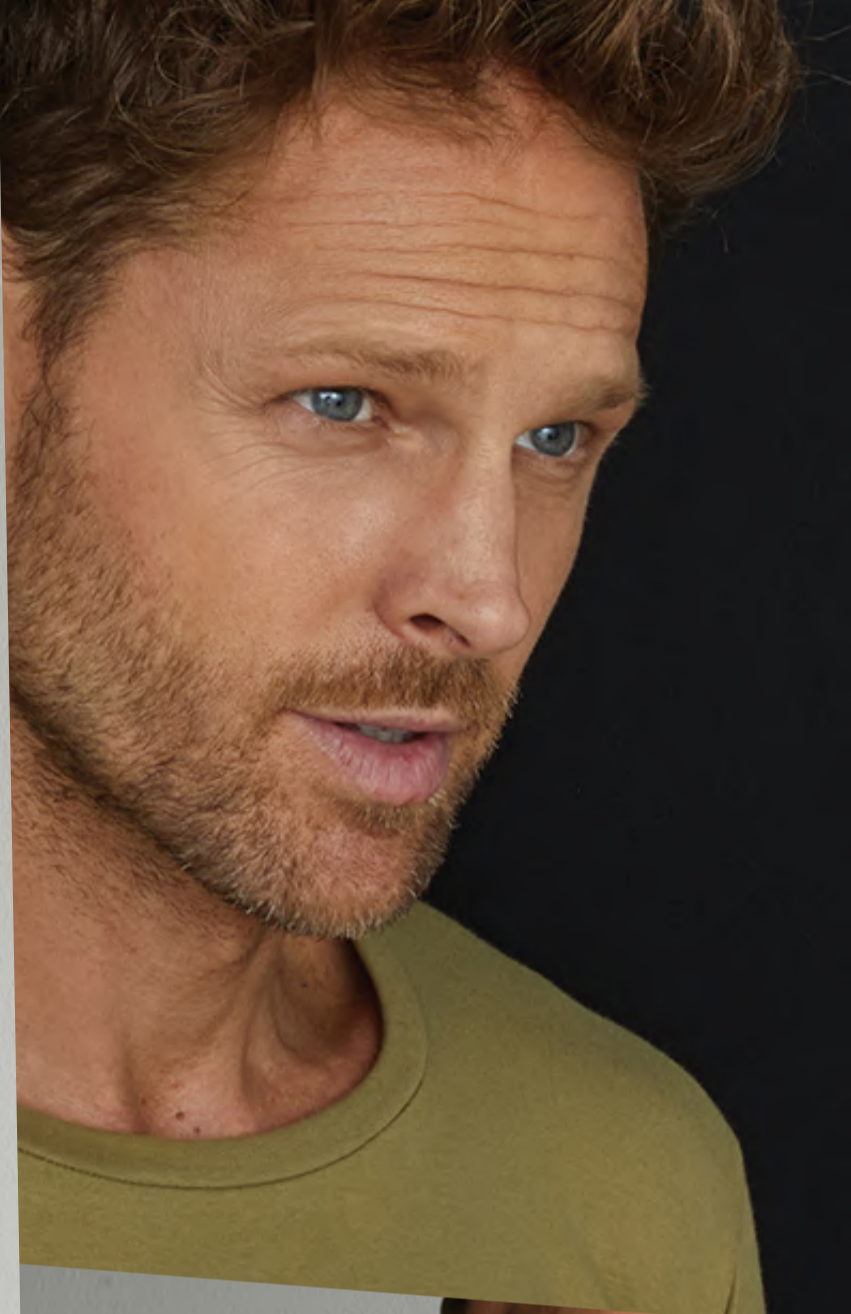

NEGRO

BLANCO

AZUL

NARANJA

ART 6001 / RUNNER

Camiseta térmica deportiva manga larga con cuello alto redondo, de microfibra con elastano con logo refractario. Anatómica.

S - M - L - XL - XXL

ART 4000 / MANGA LARGA CUELLO REDONDO
Camiseta de algodón con elastano. Corte anatómico
con sistema de aireación lateral.
S - M - L - XL - XXL

-  **AERO**
-  **OLIVA**
-  **NEGRO**
-  **BLANCO**

ART 4000 / MANGA LARGA CUELLO REDONDO
Camiseta de algodón con elastano. Corte anatómico
con sistema de aireación lateral.

S - M - L - XL - XXL

-  **AERO**
-  **OLIVA**
-  **NEGRO**
-  **BLANCO**